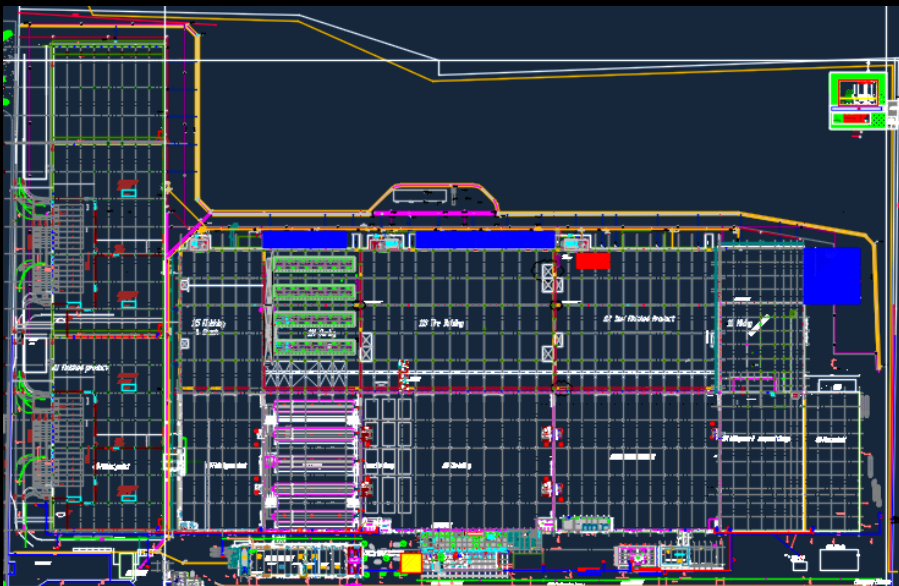

The Pirelli logo is displayed in a bold, red, sans-serif font on a yellow rectangular background.

UNIVERSITATEA
DIN
CRAIOVA

WORKSHOP INVESTITII SI PROIECTE - SLATINA

*Sala AK 1, Facultatea de Inginerie Electrica
Joi, 26 Martie 2015, intre orele 16:00 – 17:00*

- Etapele de dezvoltare ale fabricii
- Descrierea echipamentelor folosite in procesul de producție
- Proiectele de viitor

* *Studentii interesați de un stagiu de practica pot depune CV-urile după workshop sau la adresa cv.romania@pirelli.com*